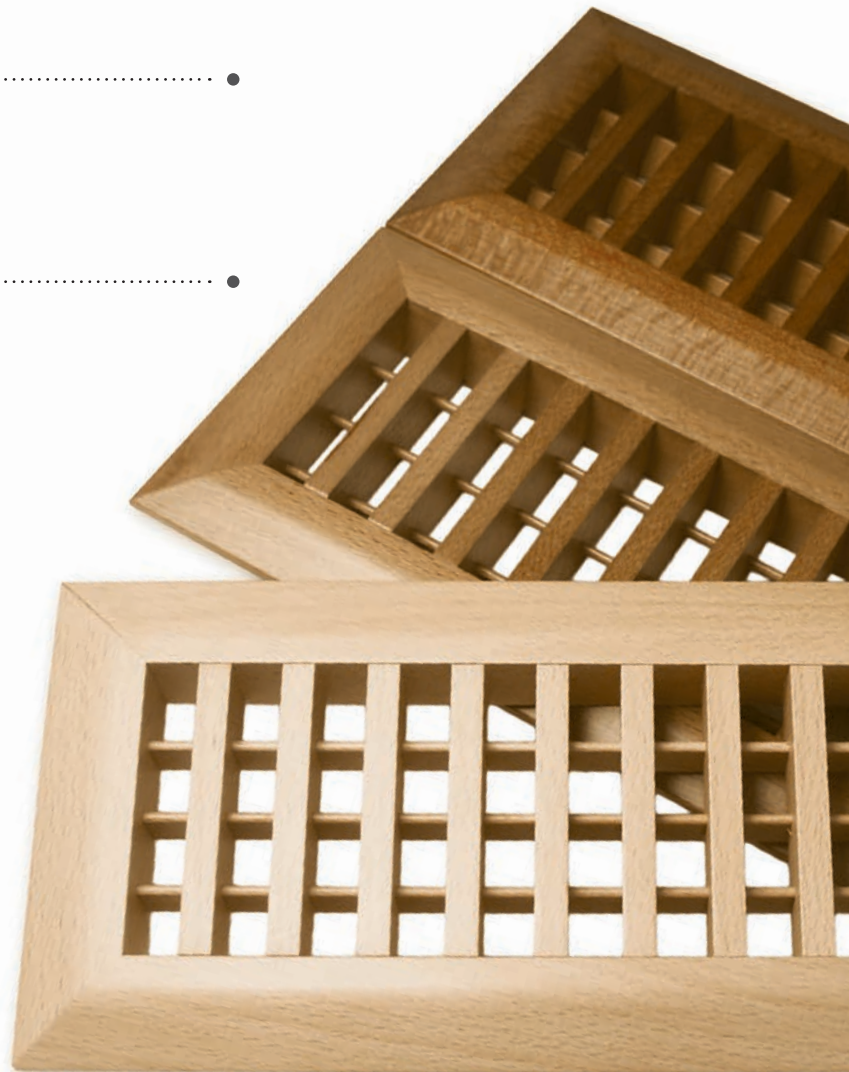

Drevené mriežky bez povrchovej úpravy je možné následne moriť dodávateľom interiéru na požadovaný odtieň.

Mriežky s **pevnými lamelami**

TMAVÝ DEKOR .....

SVETLÝ DEKOR .....

BEZ POVRCHOVEJ ÚPRAVY .....

R160120*

PMD 250x97 buk – bez povrchovej úpravy
podlahová mriežka drevená